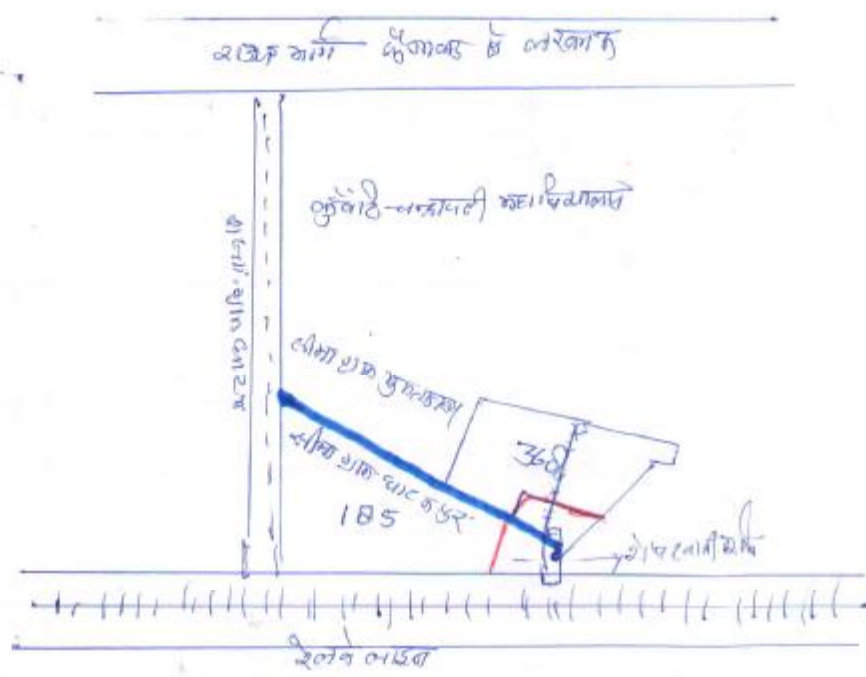

नक्शा नकली वाचने 360, 4.5 मीतं कुमतीस मजगते वाचने 185 वाच
 वाचकद्वारे

30/11/12

सुनील चंद्र
 30/11/12

Handwritten signature and initials.